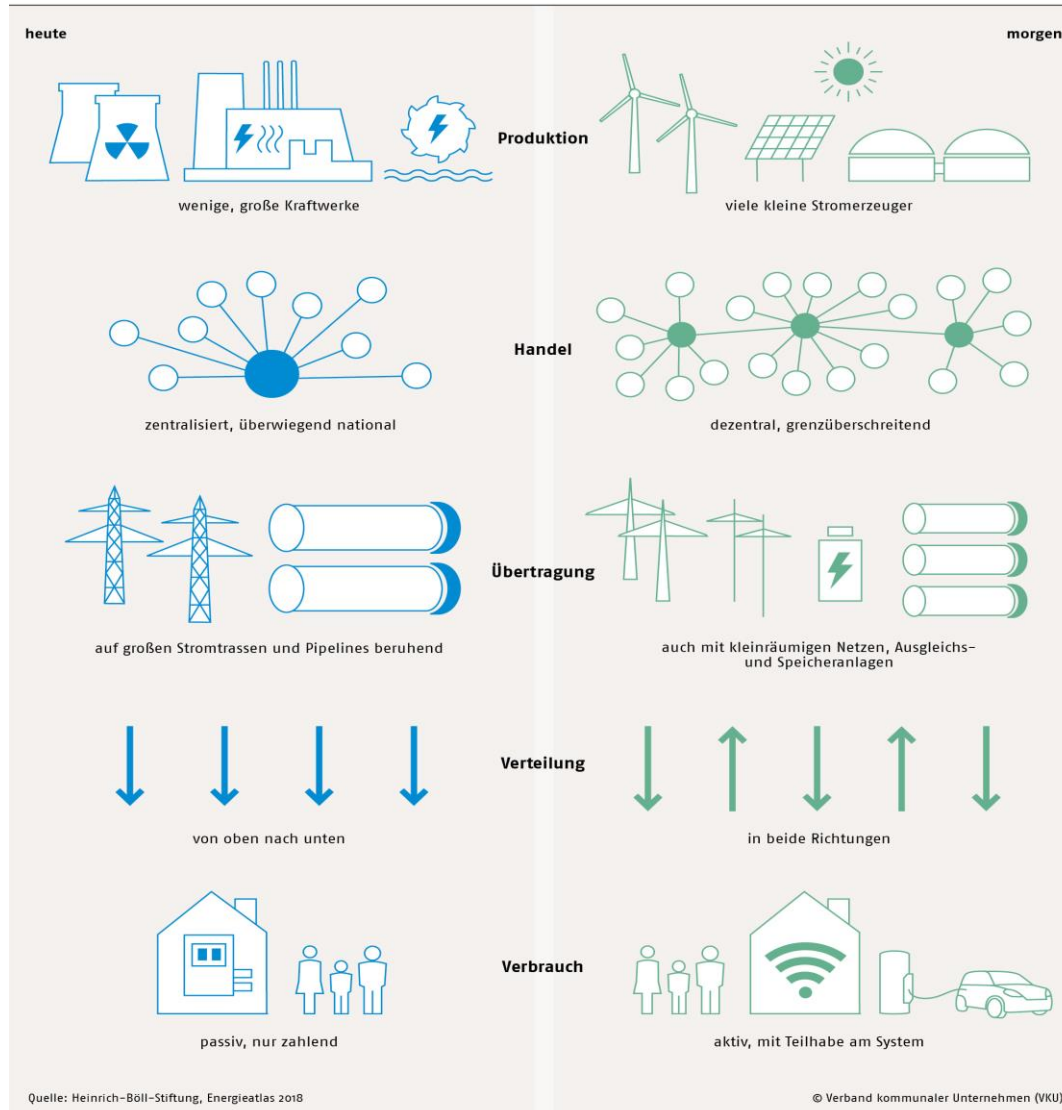

**Temporäre Versorgung**  
Hier können Sie eine vorübergehende Versorgung Ihres Netzanschlusses oder Isolierung von Freileitungen beantragen.  
[Beantragen](#)

# Stadtwerke Metzingen - Engagement

Stadtwerke  
Metzingen

# Künftige Energieerzeugung

## ENERGIEMARKT IM WANDEL

- Fokus auf erneuerbare Energien / erneuerbaren Energieträger
- Abwasserwärme
- Wärmenetze
- Ausbau Photovoltaik
- Biogas
- Wasserstoff
- Wind
- Diversifizierung der Energieversorgungsquellen
- Gute Energiekonzepte
- Dezentrale Erzeugung